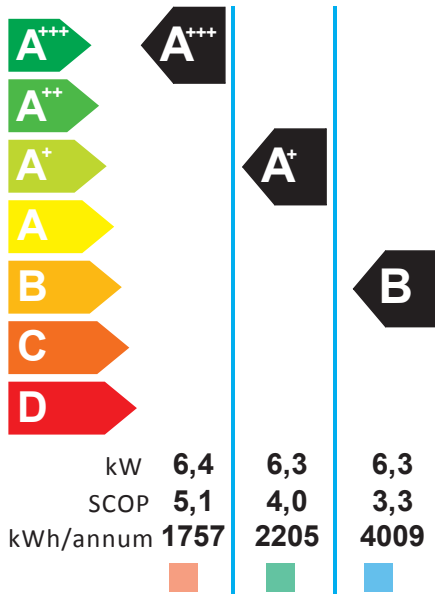

ENERG
енергия · ενεργεια

Y IJA
IE IA

NOBU

Model NBL4-24IDU32
NBL4-24ODU32

SEER

kW **6,4**
SEER **6,3**
kWh/annum **356**

SCOP

63dB

68dB

ENERGIA · ЕНЕРГИЯ · ΕΝΕΡΓΕΙΑ · ENERGIJA · ENERGY · ENERGIE · ENERGI

626/2011